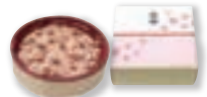

富山県産新大正米使用

花おこわ【大・2個入】
1個あたり約250g
【箱サイズ：12×22.5×5cm】

消費期限 当日

富山県産新大正米使用

お赤飯【3合】
約600g
【箱サイズ：18.5×19×6.5cm】

消費期限 当日

富山県産新大正米使用

お赤飯【1.5合・箱入】
約300g
【箱サイズ：16×16.5×7cm】